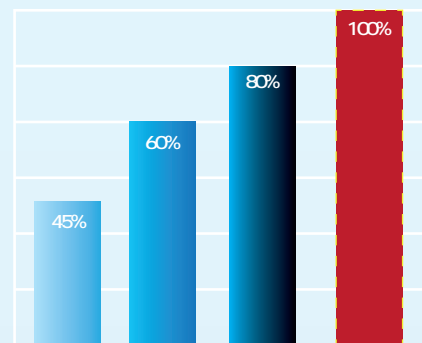

PTS 9.5 IE

(Word, Adobe Reader ...).

PTS 9.5 IE

ranslation Memory.

PTS 9.5 IE

« ».

« »
49

9

PTS 9.5 IE:

	Rus	Eng	Ger	Fr	Sp	It	Port	Chi	Lv	Ukr	Pol
Rus	×										
Eng		×									
Ger			×								
Fr				×							
Sp					×						
It						×					
Port							×				
Chi								×			
Lv									×		
Ukr										×	
Pol											×

« »

PTS 9.5 IE